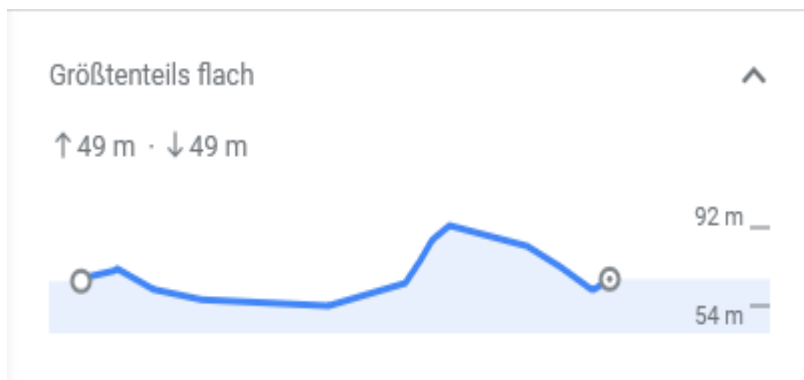

2. Zeitplan

Samstag 13. April

Rad- Bundesliga Frauen/U19w

Gästezentrum der Brauerei Rolinck, Alexander Rolinck Straße 1, 48565 Steinfurt, Ortsteil Burgsteinfurt

17:30 - 18:00 Uhr Jury-/Orgabesprechung

18:00 - 19:00 Uhr Fahrerbestätigung

19:15 - 20:00 Uhr Mannschaftsleiterbesprechung

Sonntag 14. April

Rad- Bundesliga Frauen/U19w

07:45 - 08:50 Uhr Einschreibung (Vorplatz Rolinck Brauerei)

Zeitplan BL-Rennen

09:00 Uhr	Frauen	9 Runden 84,60 Km
09:14 Uhr		1. Durchfahrt (Spitze)
09:28 Uhr		2. Durchfahrt (Spitze)
09:42 Uhr		3. Durchfahrt
09:56 Uhr		4. Durchfahrt
10:10 Uhr		5. Durchfahrt
10:24 Uhr		6. Durchfahrt
10:38 Uhr		7. Durchfahrt
10:52 Uhr		8. Durchfahrt
11:06 Uhr		Zieleinlauf (gerechnet 40 km/h)
11:30 Uhr		Siegerehrung, Alexander Rolinck Str. 1
12:00-12:30 Uhr		Auszahlung Preisgeld:
Vorplatz Rolinck Brauerei, Alexander Rolinck Str. 1		

3. Technischer Leitfaden

Planskizze Bereich Start und Ziel

Höhenprofil

Strecke

Streckenbeschreibung

Rundenlänge 9,4 Kilometer Start auf der

Wettringer Straße nach 100 Metern rechts in

die Seminarstraße