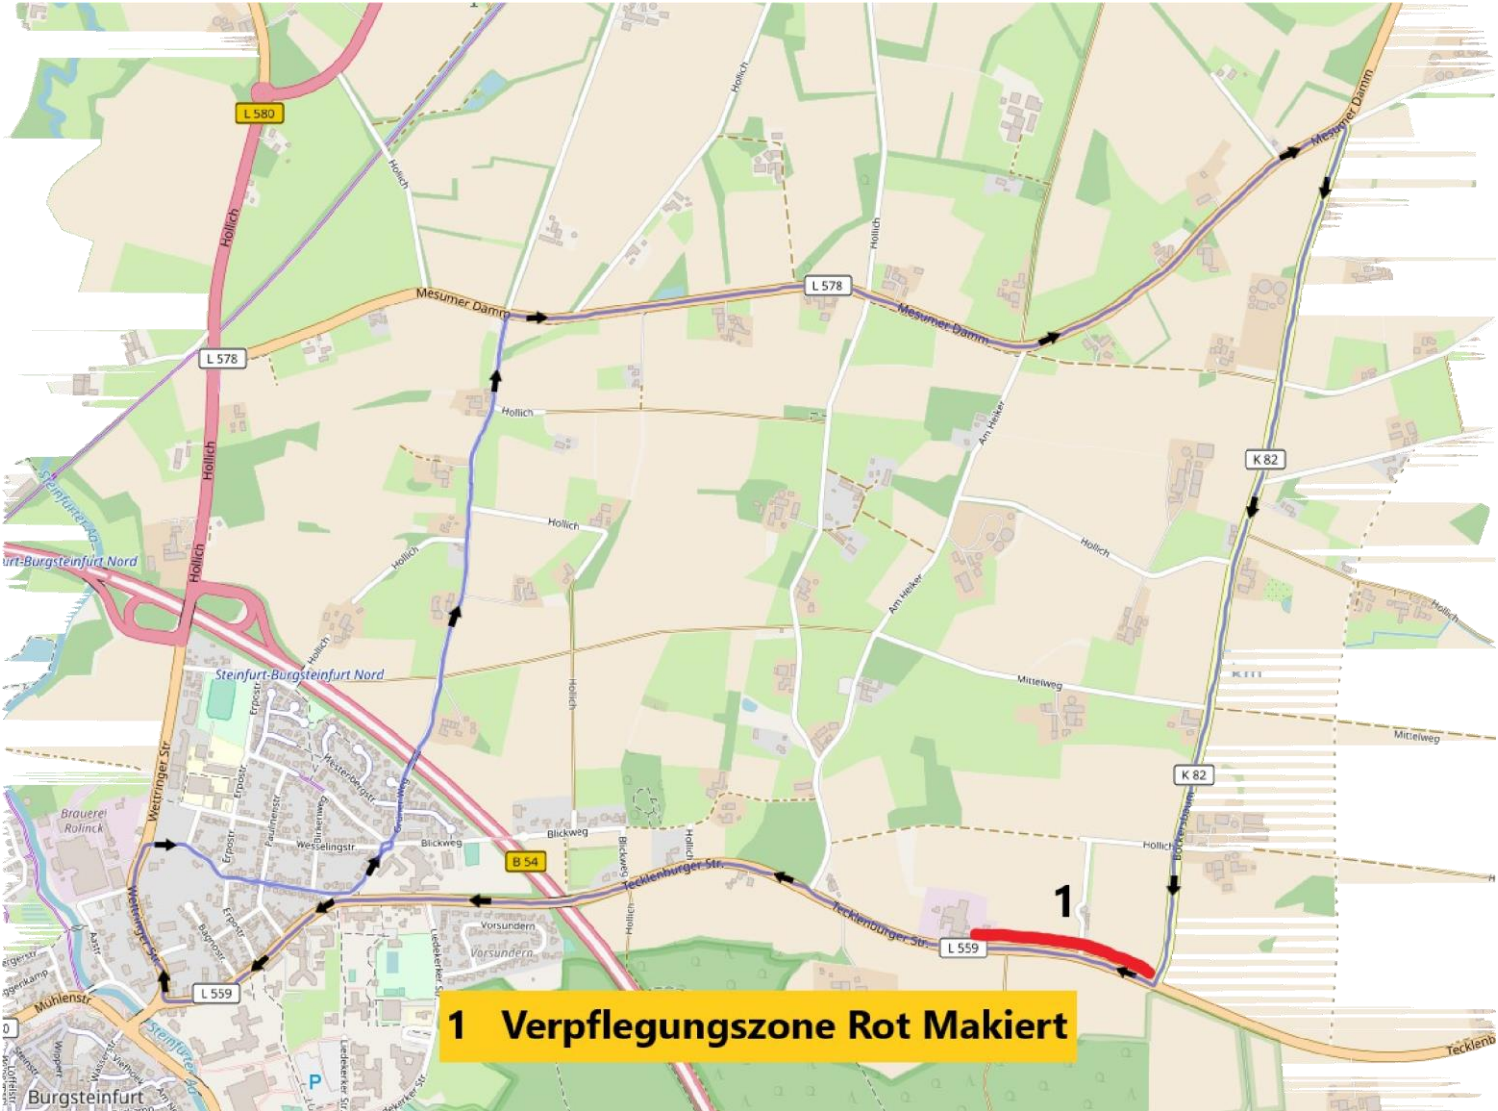

3. Technischer Leitfaden

Planskizze Bereich Start und Ziel

Höhenprofil

Strecke

Streckenbeschreibung

Rundenlänge 9,4 Kilometer Start auf der

Wettringer Straße nach 100 Metern rechts in

die Seminarstraße

Kilometer 6,4 rechts Einfahrt in die Tecklenburger Straße (L559), gut ausgebaute, breite Straße,

Verpflegungszone auf der rechten Seite, Fahrzeuge **nur auf dem rechten Seitenstreifen parken,**

Ab Tankstelle leicht abschüssig bis Einfahrt Zieleingangskurve

3. Gefahrenstelle Kilometer 8,4 Fahrbahnteiler

4. Gefahrenstelle Kilometer 9,0 rechts Spitzkehre Zieleingangskurve, Fahrbahnteiler

Zieleinfahrt Wettringer Straße, 400 Meter leicht ansteigend bis zum Ziel

Parkplatz, Mühlenstraße 7

Parkplatz, Europaring 3

Parkplatz, Liedekerkerstraße 84

Bitte beachten: Begleitfahrzeuge fürs Bundesliga Rennen, Anfahrt zur Fahrzeugaufstellung nur über Bundesstraße 54 – Abfahrt Steinfurt-Burgsteinfurt Nord