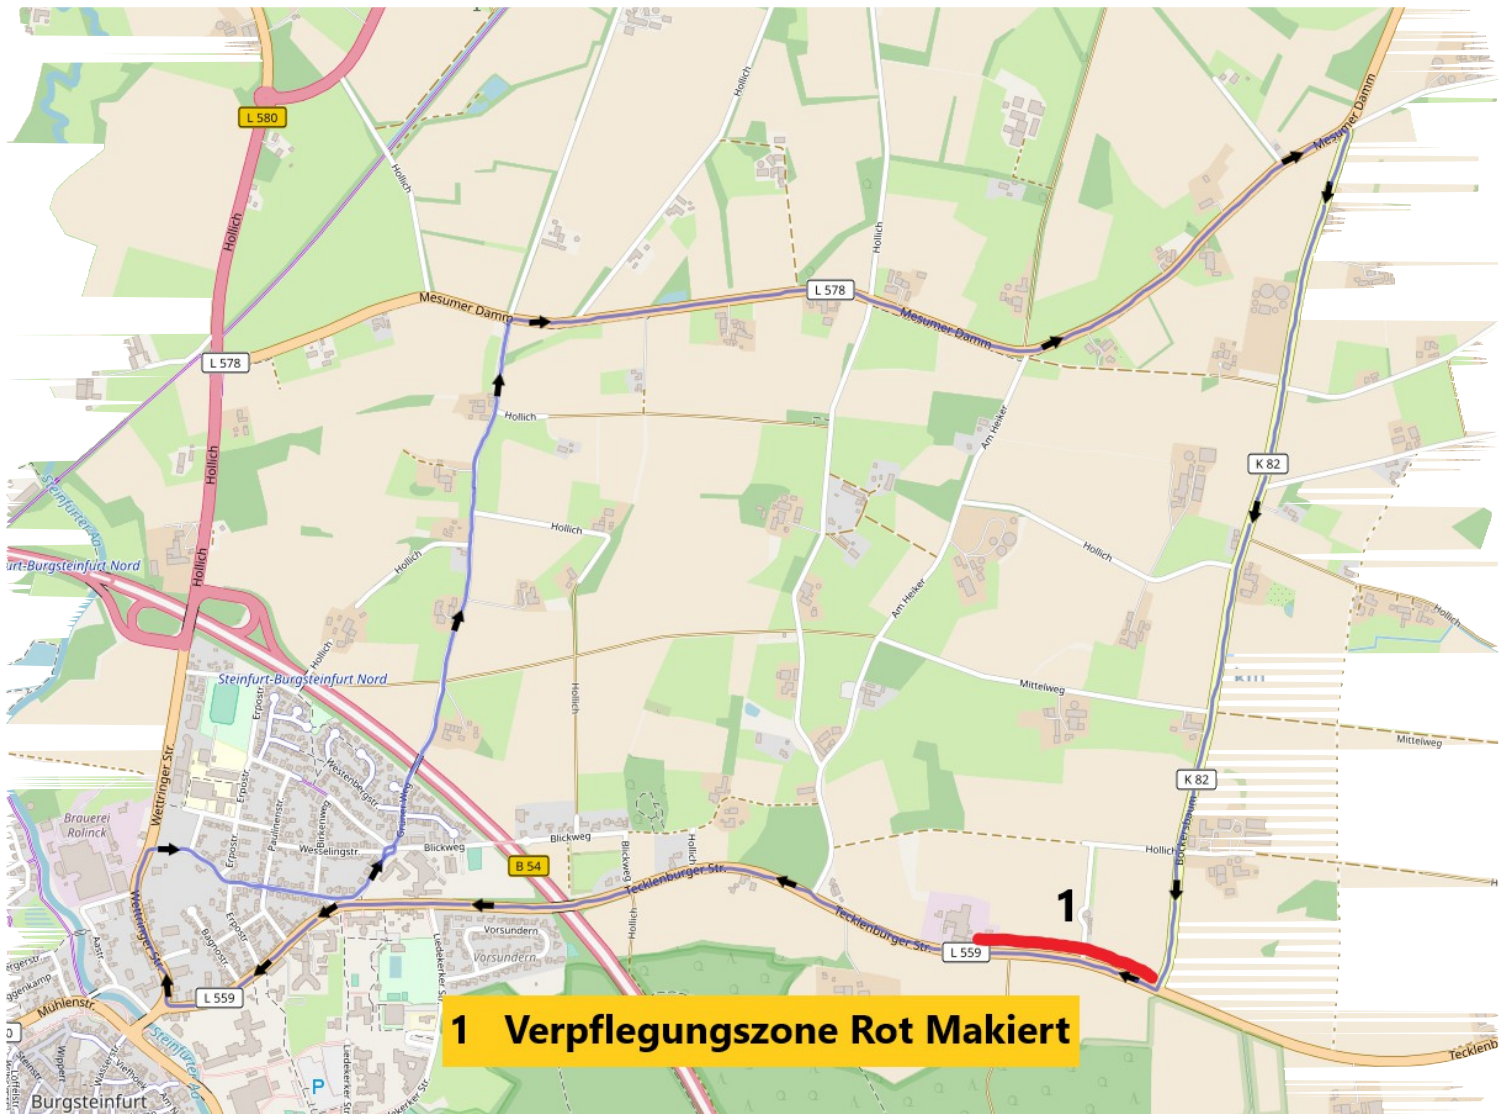

Zeitplan BL-Rennen

13:30 Uhr	Junioren	11 Runden 103 Km
13:44 Uhr	1. Durchfahrt (Spitze)	
13:58 Uhr	2. Durchfahrt (Spitze)	
14:12 Uhr	3. Durchfahrt	
14:26 Uhr	4. Durchfahrt	
14:40 Uhr	5. Durchfahrt	
14:54 Uhr	6. Durchfahrt	
15:08 Uhr	7. Durchfahrt	
15:22 Uhr	8. Durchfahrt	
15:36 Uhr	9. Durchfahrt	
15:50 Uhr	10. Durchfahrt	
16:04 Uhr	Zieleinlauf (gerechnet 42 km/h)	
16:15 Uhr	Siegerehrung, Alexander Rolinck Str. 1	
16:30-17:15 Uhr	Auszahlung Preisgeld: Vorplatz Rolinck Brauerei, Alexander Rolinck Str. 1	

3. Technischer Leitfaden

Planskizze Bereich Start und Ziel

Strecke

Streckenbeschreibung

Rundenlänge 9,4 Kilometer

Start auf der Wettringer Straße

nach 100 Metern rechts in die Seminarstraße

Kilometer 0,1 bis 0,5 Wohnstraße mit verkehrsberuhigter Möblierung

1. Gefahrenstelle Kilometer 0,7 Kreisverkehr 2. Ausfahrt (gerade)

2. Gefahrenstelle Kilometer 0,9 Achtung Straßenschaden Brücke (Bodenwelle), auf der Überführung B54 Übergang in einen Wirtschaftsweg mit Fahrbahnverengung und abschüssigem Verlauf

Parkplatz, Mühlenstraße 7

Parkplatz, Europaring 3

Parkplatz Penny, Ochtruper Straße 53

Parkplatz, Liedekerkerstraße 84

Bitte beachten: Begleitfahrzeuge fürs Bundesliga Rennen, Anfahrt zur Fahrzeugaufstellung nur über Bundesstraße 54 – Abfahrt Steinfurt-Burgsteinfurt Nord